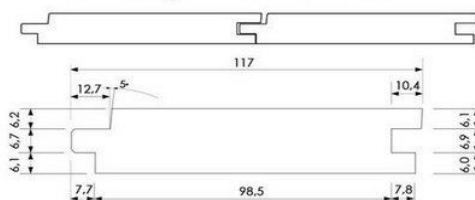

Odpoveď na otázku č. 3:

PROFIL PRE EXTERIÉROVÉ A INTERIÉROVÉ OBKLADY

Panel Systém 19 x 117 4PD

Odpoveď na otázku č. 5:

Popis materiálového riešenia sa nachádza na 1. strane výkazu. Vid' nižšie:.

POPIS:

- ZÁRUBNE: HRANATÉ JEDNODIELNE OCEĽOVÉ HR. 150mm
- DVERNÉ KRÍDLO: ODĽAHČENÁ DTD LAMINOVANÁ CPL LAMINÁT
- ZÁMOK: ZADLABÁVACÍ VLOŽKOVÝ- FAB- SYSTÉM GENERÁLNEHO KLÚČA, KLUČKA S ROZETOU NA VONKAJŠEJ AJ VNÚTORNEJ STRANE (NEREZ BRÚSENÝ)
- DVEROVÉ MRIEŽKY: OBOJSTRANNÁ NEPRIEHLADNÁ HLINÍKOVÁ MRIEŽKA S PEVNÝMI HORIZONTÁLNYMI LAMELAMI, POVRCH PRÁŠKOVO LAKOVANÝ, FARBA PODĽA FARBY DVERNÉHO KRÍDLA (RAL 9006)